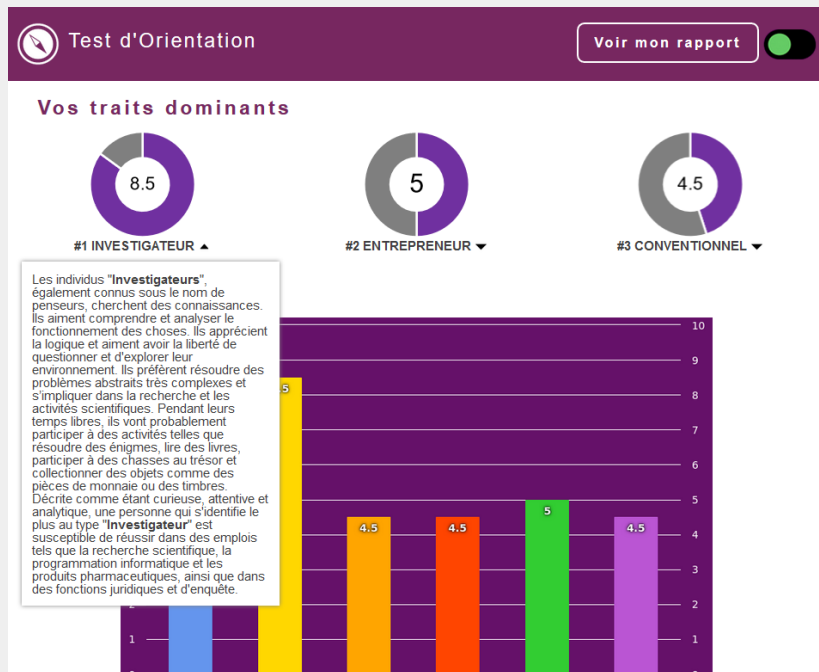

3

Un matching de **jobs et de compétences** rapide et fiable

4

Un **partage de résultats via les réseaux sociaux** pour une visibilité du profil maximale

# Comment ça marche ?

Inscription et passation  
des tests

Commande du  
rapport complet

Vérification de l'affinité  
avec la Talent Box

# Aperçu du profil visible sur Dashboard & Talent Box

## TOP COMPÉTENCES

Gestion des connaissances	▼	88 %
Affirmation de soi	▼	81 %
Agilité d'apprentissage	▼	79 %
Persévérance	▼	74 %
Influence	▼	73 %